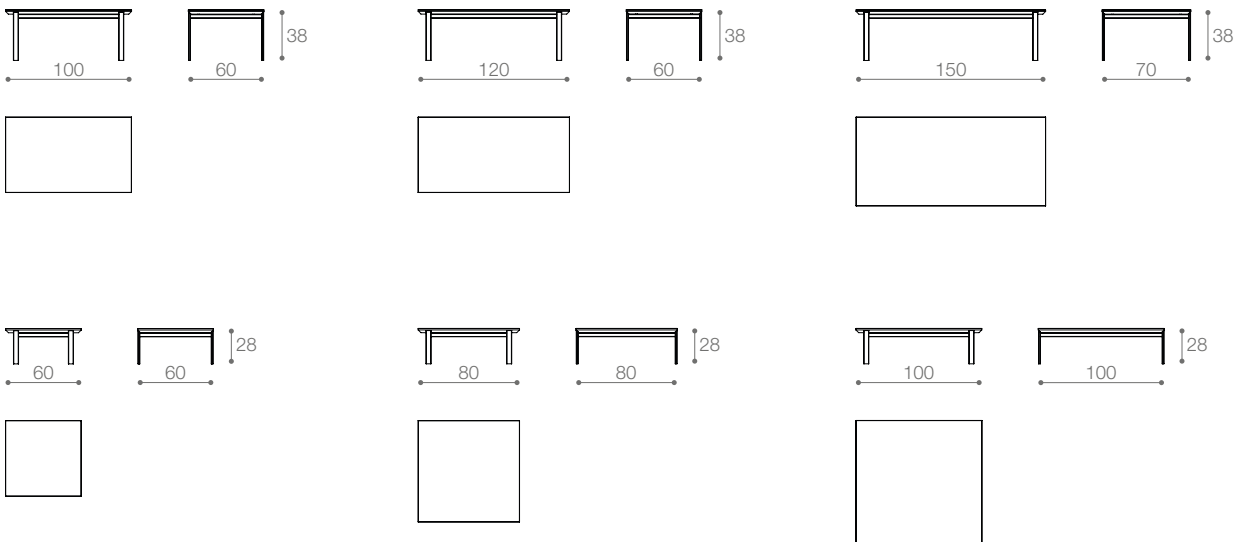

LINE

Designed by
DANILO FEDELI

Collection
EXPERIENCE

Produced
MATRIX 2022

INFORMAZIONI TECNICHE

TIPOLOGIA : Tavolino

STRUTTURA : Telaio in estruso d'acciaio verniciato opaco con piedini in materiale plastico antiscivolo.

PIANO : Laminato ad alta pressione disponibile nelle finiture di gamma.

MATRIX International Srl

Via Pisana 63/A, Loc. Zambra 50028 - Barberino Tavarnelle (FI)
tel. +39 0558073187 - info@matrixinternational.it - www.matrixinternational.it