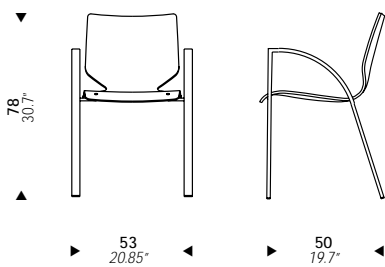

MASSIMO IMPARATO
RANIERI MASSOLA
1997

FROG

Stacking chair with structure in calandered steel tube, available lacquered, sand blasted and nickeled or chrome plated. Seat and back in natural stained or lacquered plywood. Cast aluminium back joint.

Sedia impilabile con struttura in tubo di acciaio calandrato disponibile laccato, cromato o sabbiato e nichelato verniciato trasparente. Seduta e schienale in multistrato curvato e sagomato disponibile in varie essenze.