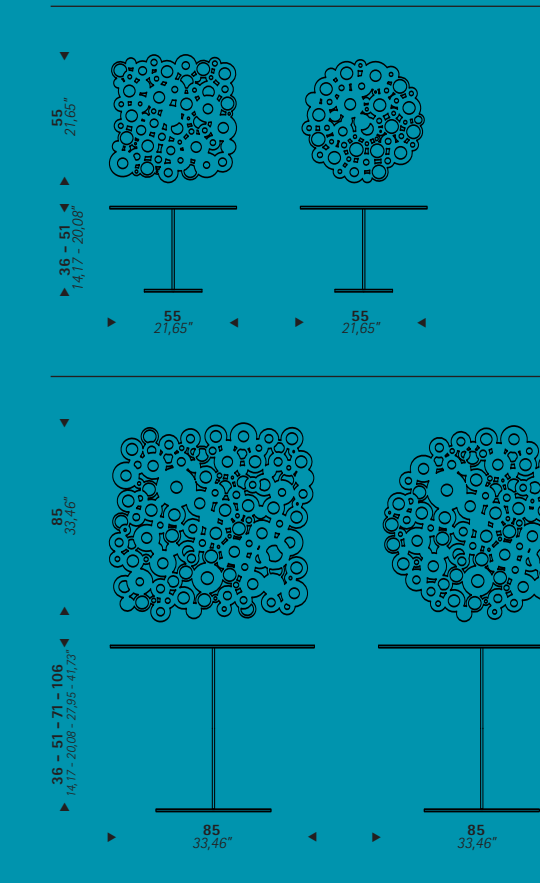

CENTRINO TABLES