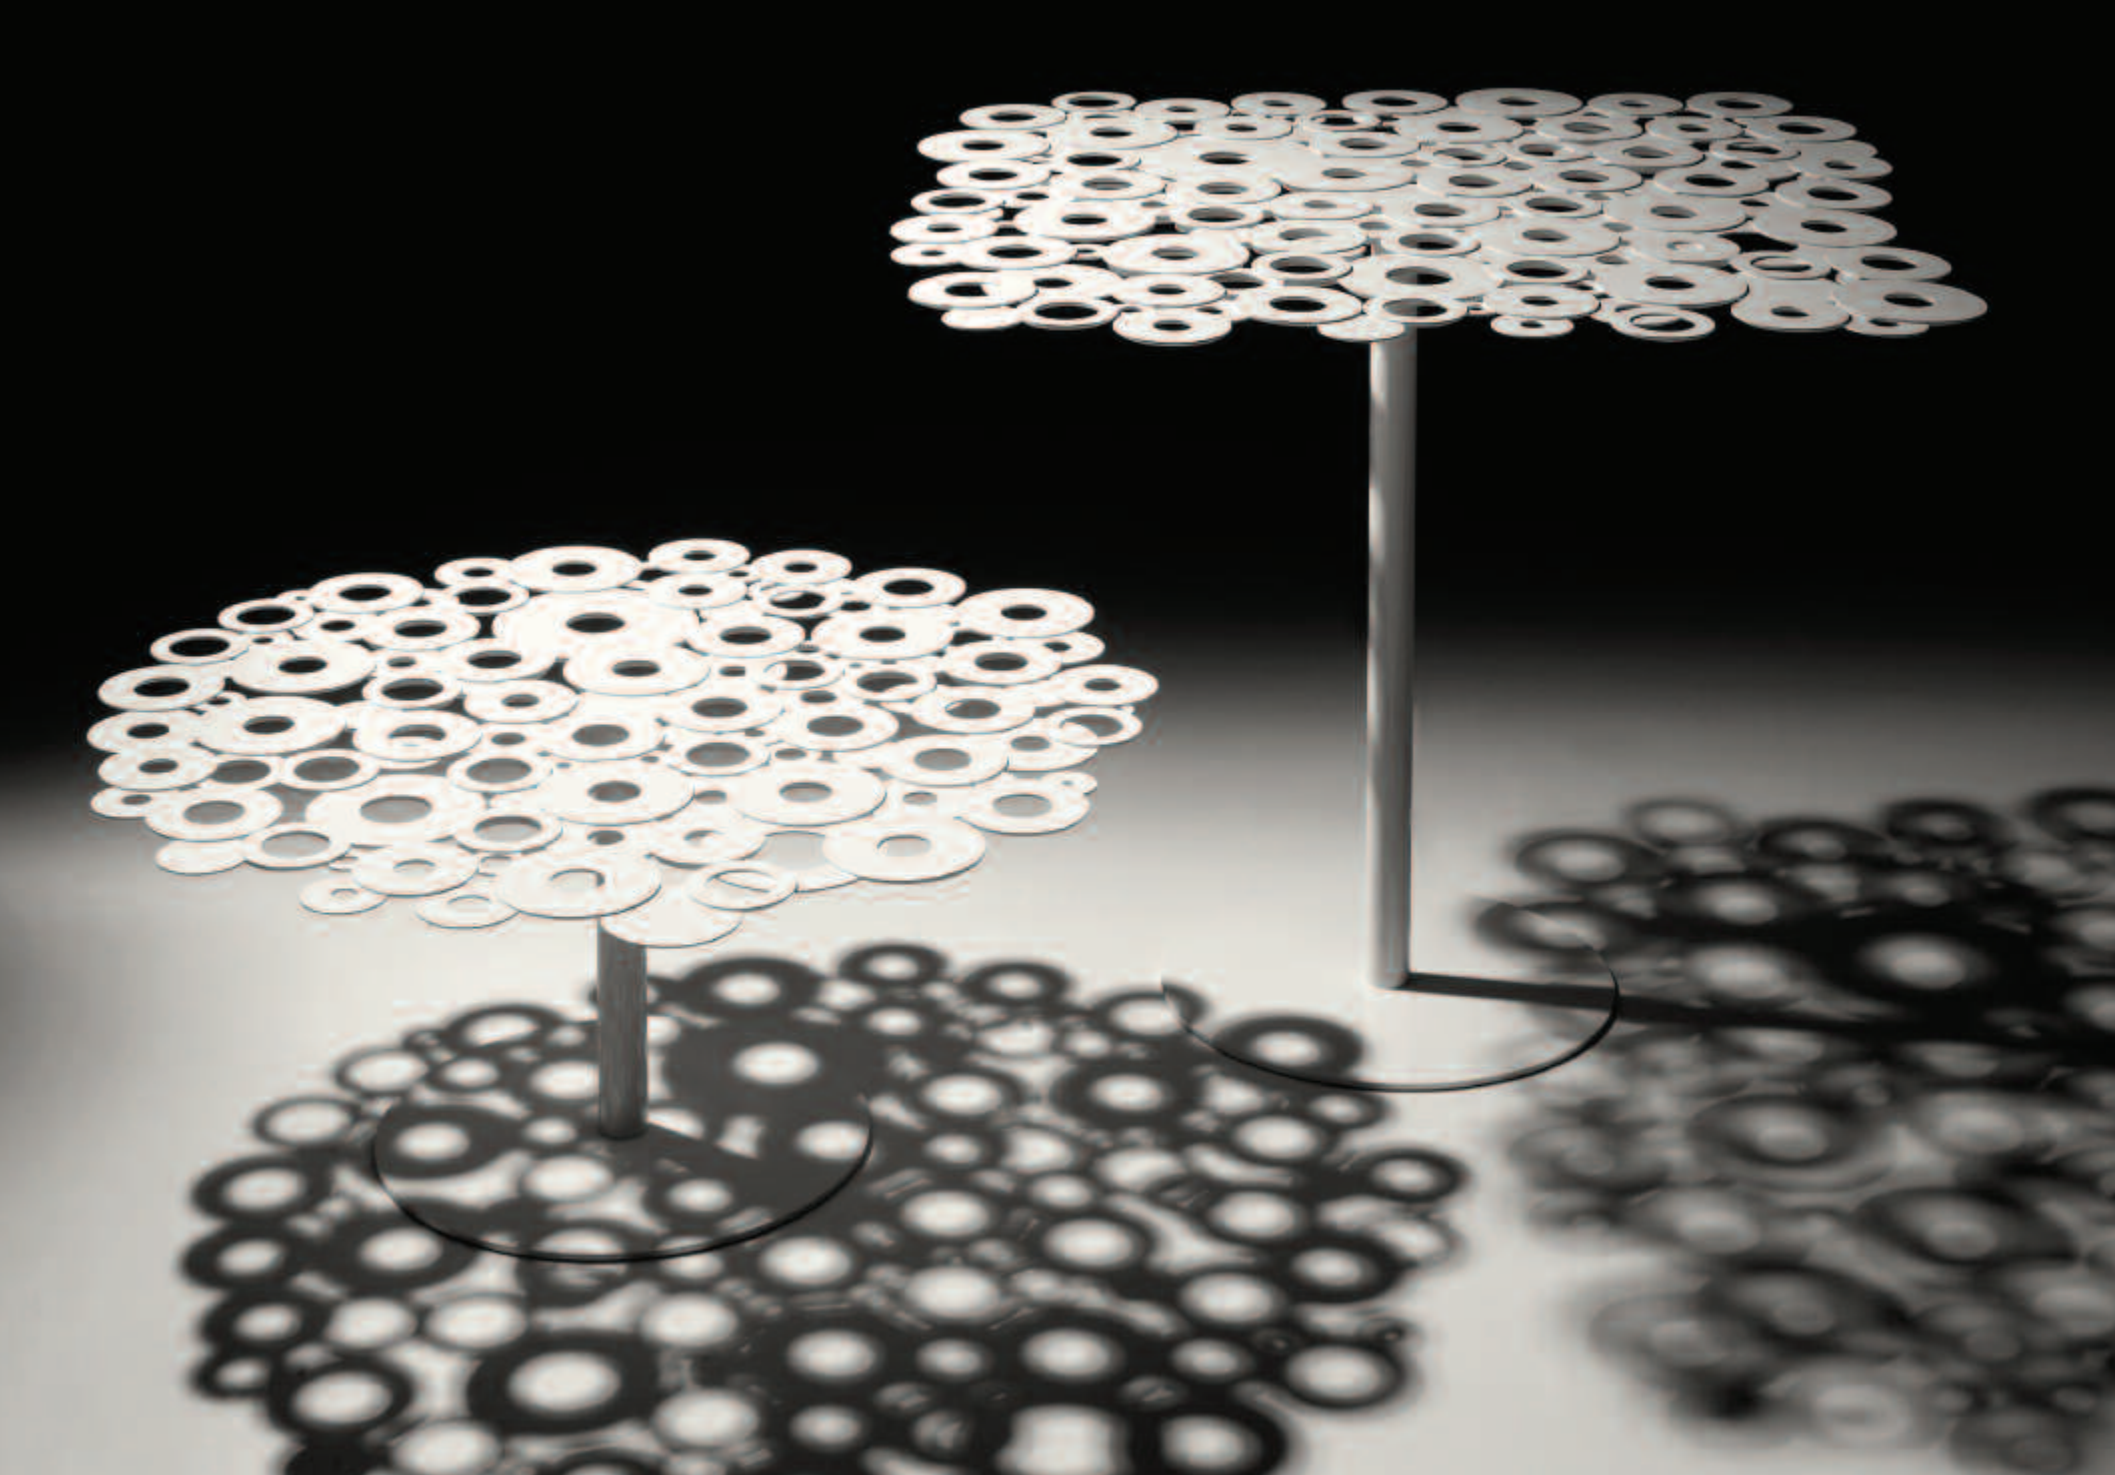

Steel tables, with top assembled by electro-galvanized welding rings and steel base. Tables available in several heights, shapes and dimensions, lacquered in a wide range of colours.

Tavoli con piano formato da anelli di lamiera elettro-zincata e base in acciaio. Disponibili in diverse altezze, forme e dimensioni, laccati in un'ampia gamma di colori

These tables, shown in preview at the Milan Furniture Fair 2009, match up imagination, elegance and style. The project reminds us of the typical domestic décor of Italian tradition, in particular the embroidered centrepiece, through the simple assembling of basic mechanical parts. The transparency and the chiaroscuro of the table tops emphasize the deep and the nature of the interiors where they are employed.

Questi tavoli, presentati in anteprima al Salone Internazionale del Mobile di Milano 2009, coniugano fantasia, eleganza e stile. Il progetto richiama il decoro domestico della tradizione italiana, tipico del centro-tavola in tessuto ricamato, attraverso il semplice assemblaggio di parti meccaniche elementari. Le trasparenze ed i chiaroscuri dei piani valorizzano la profondità ed il carattere degli interni nei quali vengono utilizzati.

CENTRINO TABLES