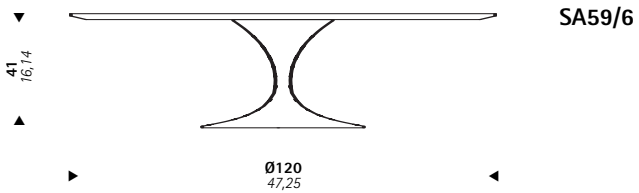

EERO SAARINEN
1910-61

SA59/6
SA59/7

Low table, base in cast aluminium black or white. Transparent glass top 19mm. Steel slab black or white lacquered.

Tavolo basso, base in alluminio laccata bianco o nero. Float trasparente spessore 19 mm. Piastra in acciaio laccata bianco o nero.