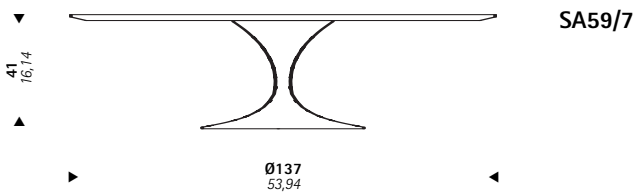

EERO SAARINEN
1910-61

SA59/6
SA59/7

Low table, base in cast aluminium black or white. Transparent glass top 19mm. Steel slab black or white lacquered.

Tavolo basso, base in alluminio laccata bianco o nero. Float trasparente spessore 19 mm. Piastra in acciaio laccata bianco o nero.