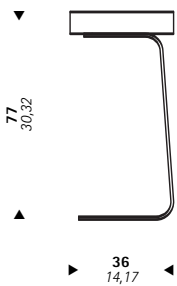

LUDWIG MIES VAN DER ROHE
1886-1969

MI76

Stool, frame in flat bar steel frame, polished and chromed. Seat in self-supporting foam with not removable covering in leather.

Sgabello, struttura in trafilato piatto di acciaio armonico, pulimentato e cromato a specchio. Seduta in espanso autoportante, rivestimento non sfoderabile in pelle.