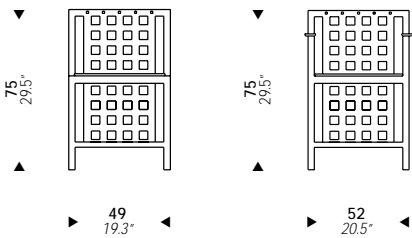

CHARLES RENNIE MACKINTOSH
1918

MA44
MA45

Side chair and arm chair
with frame in black
lacquered ash with
mother of pearl inserts.
Seat in fabric or woven
straw.

Sedia e poltrona in
frassino laccato nero con
inserti di madreperla;
sedile imbottito o di
paglia.