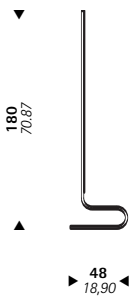

LILLY REICH  
1885-1947

**LR30**

**Pier-mirror. Tubular steel  
frame, polished  
and chromed.**

Specchiera, struttura in  
tubo di acciaio trafilato  
a freddo, pulimentato  
e cromato a specchio.

**Matrix International Srl**  
Loc. Fosci - Largo Friuli, 2  
53036 Poggibonsi (SI)  
Tel. +39 0577 983838  
Fax +39 0577 991523