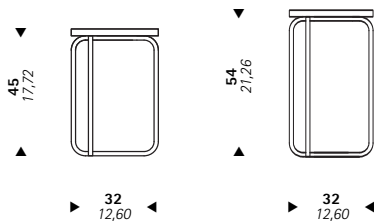

PAUL THEODORE FRANKL  
1887-1958

FP09/1  
FP09/2

Tables with  
squared-section steel  
frame, cold drawn,  
polished and chromed.  
Top in MDF lacquered  
bright or matt.

Tavoli, struttura in tubo  
di acciaio trafilato a  
freddo a sezione quadra,  
pulimentato e cromato  
a specchio. Piano in MDF  
laccato lucido od opaco.