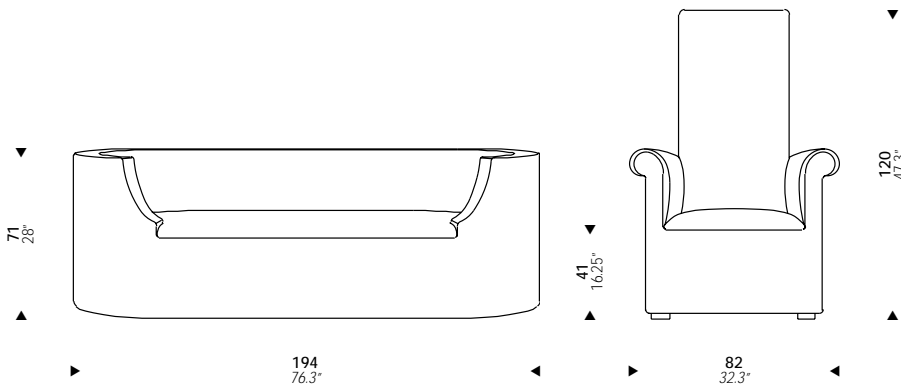

PIERRE CHAREAU  
1923-27

CH62  
CH71

Armchair and two seat sofa with hardwood frame covered with expanded foam. Velour upholstery in a variety of colors.

Poltrona e divano a due posti con struttura in legno ricoperto di espanso. Rivestimento non sfoderabile in velluto.