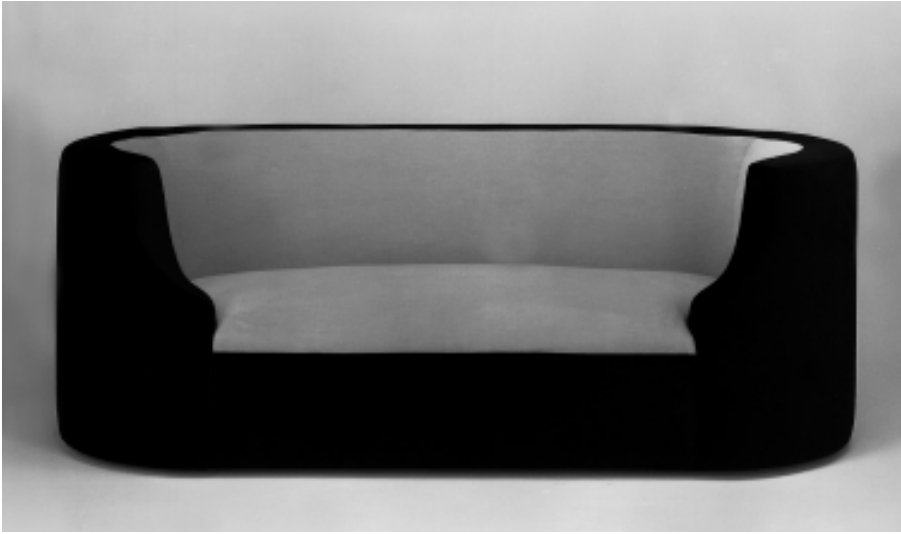

PIERRE CHAREAU  
1923-27

CH62  
CH71

Armchair and two seat sofa with hardwood frame covered with expanded foam. Velour upholstery in a variety of colors.

Poltrona e divano a due posti con struttura in legno ricoperto di espanso. Rivestimento non sfoderabile in velluto.